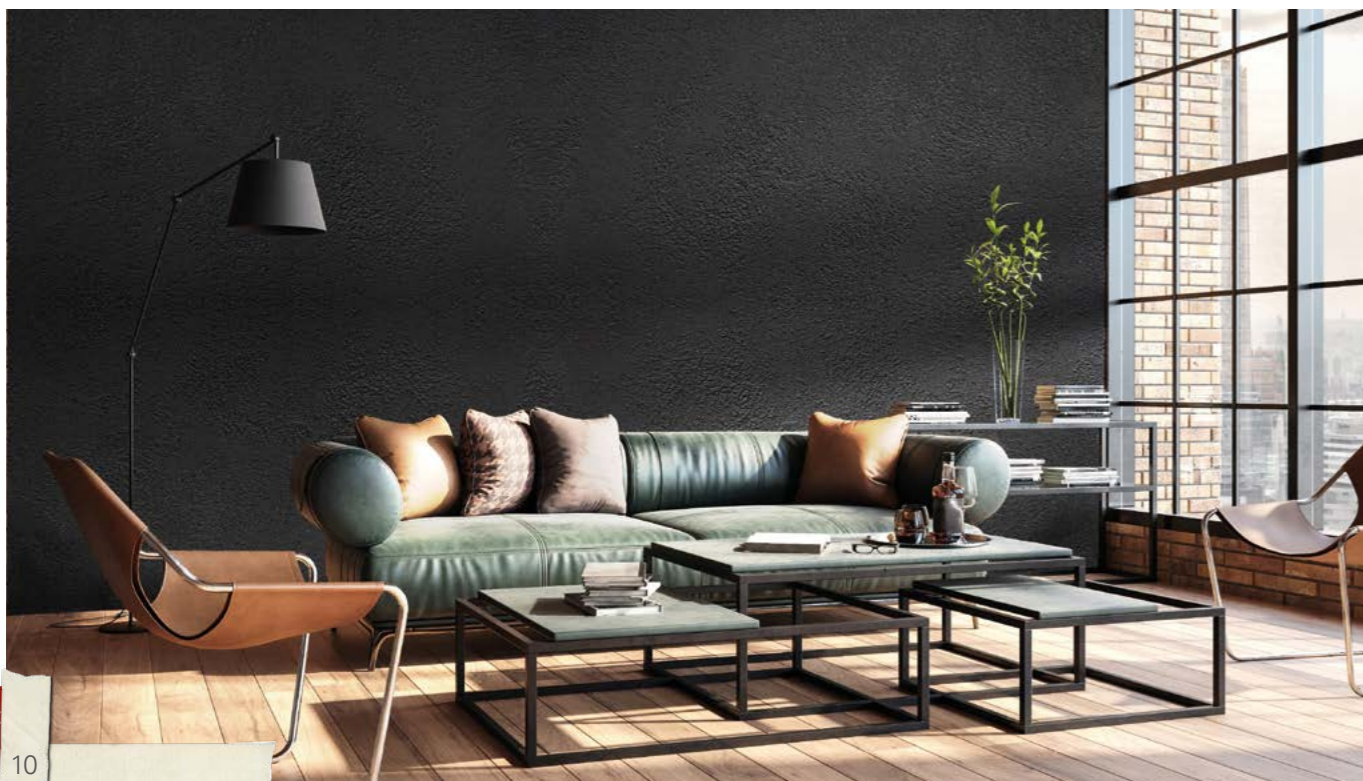

992 Vulcano

Für strukturierte Oberflächen in Lavastein-Optik

Vulcano ist das neue, ausdrucksstarke Highlight im Villa Venezia Kreativsortiment. Der Strukturputz setzt seine raue Eleganz gekonnt in Szene und verleiht Wänden die archaische Optik markanten Vulkangesteins. Dank seiner außergewöhnlich verarbeitungsfreundlichen Rezeptur lässt sich Vulcano mühelos applizieren – sowohl in Innenräumen als auch im Außenbereich. Das Ergebnis: ein modernes Wandbild, das jedem Raum und jeder Fassade eine unwiderstehliche, architektonische Tiefe verleiht.

Gebinde: 20 kg Vulcano, 2,5 l Vulcano Finish
Farbton: schwarz, weiß
(tönbar mit 964 Mineralfarbkonzentrat)
Art.: 992 (Vulcano), 993 (Vulcano Finish)
Verfügbar: Mai 2026

Vorteile auf einen Blick

- + **Ausdrucksstarke Asphalt- bzw. Lavastein-Optik**
- + **Für Fassaden und Innenbereiche**
- + **Auf Wunsch mit raffinierten Glitzerpartikeln (991 Diamanteffekt)**
- + **Witterungs-, licht- und UV-beständig**
- + **Alkalibeständig**
- + **Hohe Verarbeitungssicherheit dank langer Offenzeit**
- + **Einfache, effiziente Applikation**
- + **Erhältlich in schwarz und weiß**