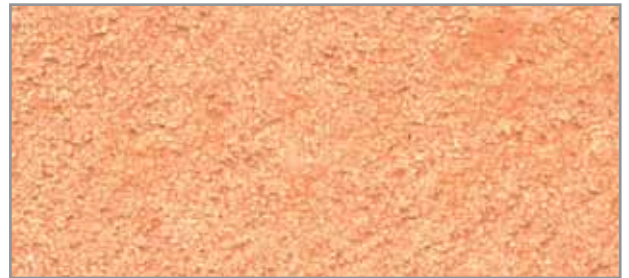

# Velatura Fertiglasur 956

**Lichtgrau 956-0101**

**Strohgelb 956-0102**

**Mint 956-0103**

**Apricot 956-0104**

**Azur 956-0105**

**Ziegelrot 956-0106**

**Terracotta 956-0107**

**Transparent 956-0100**

Die Farbtöne sind nicht farberbündlich.